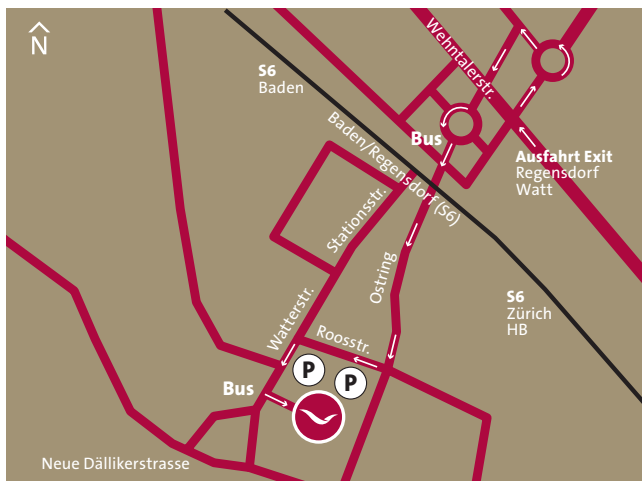

GPS Address

8105 Regensdorf / Watterstrasse 54

Airport

Zürich-Kloten
Approx. 15 minutes by free hotel shuttle bus
Fixed schedule

Train

S6 from Zürich Main Station or Baden
Station Regensdorf-Watt
Approx. 8 min walking distance to the hotel

Autobahn

A1 Bern / Basel, via A1 (Nordumfahrung)
A4 Zug / Luzern, via A3 (Westumfahrung)
A3 Chur, via A3 (Westumfahrung)
Ausfahrt Affoltern

GPS Adresse

8105 Regensdorf / Watterstrasse 54

Flughafen

Zürich-Kloten
Ca. 15 Minuten mit dem gratis Hotelbus
Fixer Fahrplan

Zug

S6 ab Zürich Hauptbahnhof oder Baden
Station Regensdorf-Watt
Zu Fuss ca. 8 Minuten bis zum Hotel

Mövenpick Hotel Zürich Regensdorf
Im Zentrum 2 | 8105 Zürich Regensdorf | Schweiz
Tel +41 44 871 51 11 | Fax +41 44 871 50 19

Aus Richtung Winterthur/Flughafen Zürich A1

1. Autobahnausfahrt Glattbrugg (62) auf die Birchstrasse in Richtung Rümlang
2. Links in die Flughafenstrasse abbiegen
3. Dem Strassenverlauf bis Rümlang folgen
4. Links in Richtung Rümlang-Dorf / Industrie in die Hofwiesenstrasse abbiegen
5. Zweite Strasse links in die Ifangstrasse abbiegen
6. Dem Strassenverlauf bis Glattalstrasse folgen
7. Links in Richtung Regensdorf abbiegen
8. Den Kreisverkehr bei der ersten Ausfahrt verlassen und dem Strassenverlauf bis Watt folgen
9. Links in Richtung Regensdorf auf die Dorfstrasse abbiegen
10. Den Kreisverkehr bei der ersten Ausfahrt verlassen
11. Den Kreisverkehr bei der zweiten Ausfahrt verlassen
12. Rechts in die Roosstrasse abbiegen
13. Links in die Watterstrasse abbiegen
Herzlich Willkommen.