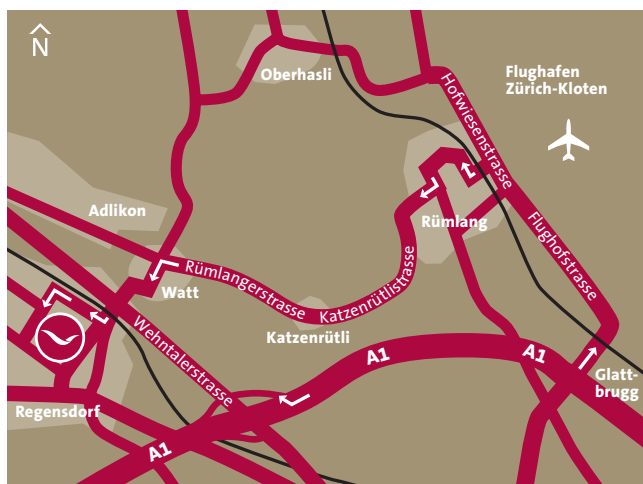

Autobahn

A1 Bern / Basel, via A1 (Nordumfahrung)
A4 Zug / Luzern, via A3 (Westumfahrung)
A3 Chur, via A3 (Westumfahrung)
Ausfahrt Affoltern

GPS Adresse

8105 Regensdorf / Watterstrasse 54

Flughafen

Zürich-Kloten
Ca. 15 Minuten mit dem gratis Hotelbus
Fixer Fahrplan

hotel.regensdorf@movenpick.com
movenpick.com/zurich-regensdorf

movenpick.com

MÖVENPICK

HOTEL
ZÜRICH REGENSDORF

Wir wünschen Ihnen eine gute und staufreie Anreise

Umfahren Sie den Gubrist-Tunnel und gelangen Sie stau- und stressfrei in das Mövenpick Hotel Zürich-Regensdorf mit folgenden alternativen Anreisevarianten.

Aus Richtung Winterthur/Flughafen Zürich A1

1. Autobahnausfahrt Glattbrugg (62) auf die Birchstrasse in Richtung Rümlang
2. Links in die Flughafenstrasse abbiegen
3. Dem Strassenverlauf bis Rümlang folgen
4. Links in Richtung Rümlang-Dorf / Industrie in die Hofwiesenstrasse abbiegen
5. Zweite Strasse links in die Ifangstrasse abbiegen
6. Dem Strassenverlauf bis Glattalstrasse folgen
7. Links in Richtung Regensdorf abbiegen
8. Den Kreisverkehr bei der ersten Ausfahrt verlassen und dem Strassenverlauf bis Watt folgen
9. Links in Richtung Regensdorf auf die Dorfstrasse abbiegen
10. Den Kreisverkehr bei der ersten Ausfahrt verlassen
11. Den Kreisverkehr bei der zweiten Ausfahrt verlassen
12. Rechts in die Roosstrasse abbiegen
13. Links in die Watterstrasse abbiegen
Herzlich Willkommen.

Aus Richtung Bern und Basel A1

1. Autobahnausfahrt Otelfingen (56) in Richtung Otelfingen
2. Rechts in Richtung Würenlos abbiegen
3. Dem Strassenverlauf folgen
4. Den Kreisverkehr an der dritten Ausfahrt in Richtung Regensdorf verlassen
5. Dem Strassenverlauf über Hüttikon, Dänikon bis Dällikon folgen
6. Den Kreisverkehr bei der ersten Ausfahrt in Richtung Regensdorf verlassen
7. Folgen Sie dem Strassenverlauf bis zur Affolternstrasse
8. Biegen Sie links in die Watterstrasse ab
Herzlich Willkommen.