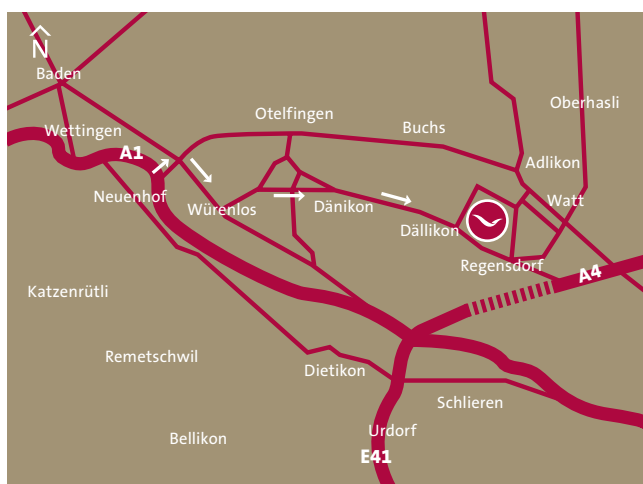

Autobahn

A1 Bern / Basel, via A1 (Nordumfahrung)
A4 Zug / Luzern, via A3 (Westumfahrung)
A3 Chur, via A3 (Westumfahrung)
Ausfahrt Affoltern

GPS Adresse

8105 Regensdorf / Watterstrasse 54

Flughafen

Zürich-Kloten
Ca. 15 Minuten mit dem gratis Hotelbus
Fixer Fahrplan

hotel.regensdorf@movenpick.com
movenpick.com/zurich-regensdorf

movenpick.com

MÖVENPICK

HOTEL
ZÜRICH REGENSDORF

Wir wünschen Ihnen eine gute und staufreie Anreise

Umfahren Sie den Gubrist-Tunnel und gelangen Sie stau- und stressfrei in das Mövenpick Hotel Zürich-Regensdorf mit folgenden alternativen Anreisevarianten.

Aus Richtung Winterthur/Flughafen Zürich A1

1. Autobahnausfahrt Glattbrugg (62) auf die Birchstrasse in Richtung Rümlang
2. Links in die Flughafenstrasse abbiegen
3. Dem Strassenverlauf bis Rümlang folgen
4. Links in Richtung Rümlang-Dorf / Industrie in die Hofwiesenstrasse abbiegen
5. Zweite Strasse links in die Ifangstrasse abbiegen
6. Dem Strassenverlauf bis Glattalstrasse folgen
7. Links in Richtung Regensdorf abbiegen
8. Den Kreisverkehr bei der ersten Ausfahrt verlassen und dem Strassenverlauf bis Watt folgen
9. Links in Richtung Regensdorf auf die Dorfstrasse abbiegen
10. Den Kreisverkehr bei der ersten Ausfahrt verlassen
11. Den Kreisverkehr bei der zweiten Ausfahrt verlassen
12. Rechts in die Roosstrasse abbiegen
13. Links in die Watterstrasse abbiegen
Herzlich Willkommen.

Aus Richtung Bern und Basel A1

1. Autobahnausfahrt Otelfingen (56) in Richtung Otelfingen
2. Rechts in Richtung Würenlos abbiegen
3. Dem Strassenverlauf folgen
4. Den Kreisverkehr an der dritten Ausfahrt in Richtung Regensdorf verlassen
5. Dem Strassenverlauf über Hüttikon, Dänikon bis Dällikon folgen
6. Den Kreisverkehr bei der ersten Ausfahrt in Richtung Regensdorf verlassen
7. Folgen Sie dem Strassenverlauf bis zur Affolternstrasse
8. Biegen Sie links in die Watterstrasse ab
Herzlich Willkommen.