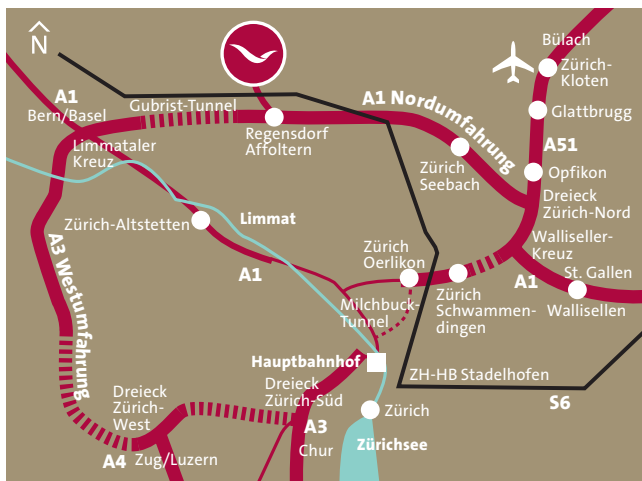

MÖVENPICK

HOTEL
ZÜRICH REGENSDORF

We wish you a pleasant and safe journey
Wir wünschen Ihnen eine gute und sichere Fahrt

Highway

A1 Bern / Basel, via A1 (Nordumfahrung)
A4 Zug / Lucerne, via A3 (Westumfahrung)
A3 Chur, via A3 (Westumfahrung)
Exit Affoltern

GPS Address

8105 Regensdorf / Watterstrasse 54

Airport

Zürich-Kloten
Approx. 15 minutes by free hotel shuttle bus
Fixed schedule

Train

S6 from Zürich Main Station or Baden
Station Regensdorf-Watt
Approx. 8 min walking distance to the hotel

Autobahn

A1 Bern / Basel, via A1 (Nordumfahrung)
A4 Zug / Luzern, via A3 (Westumfahrung)
A3 Chur, via A3 (Westumfahrung)
Ausfahrt Affoltern

GPS Adresse

8105 Regensdorf / Watterstrasse 54

Flughafen

Zürich-Kloten
Ca. 15 Minuten mit dem gratis Hotelbus
Fixer Fahrplan

Aus Richtung Winterthur/Flughafen Zürich A1

1. Autobahnausfahrt Glattbrugg (62) auf die Birchstrasse in Richtung Rümlang
2. Links in die Flughafenstrasse abbiegen
3. Dem Strassenverlauf bis Rümlang folgen
4. Links in Richtung Rümlang-Dorf / Industrie in die Hofwiesenstrasse abbiegen
5. Zweite Strasse links in die Ifangstrasse abbiegen
6. Dem Strassenverlauf bis Glattalstrasse folgen
7. Links in Richtung Regensdorf abbiegen
8. Den Kreisverkehr bei der ersten Ausfahrt verlassen und dem Strassenverlauf bis Watt folgen
9. Links in Richtung Regensdorf auf die Dorfstrasse abbiegen
10. Den Kreisverkehr bei der ersten Ausfahrt verlassen
11. Den Kreisverkehr bei der zweiten Ausfahrt verlassen
12. Rechts in die Roosstrasse abbiegen
13. Links in die Watterstrasse abbiegen
Herzlich Willkommen.